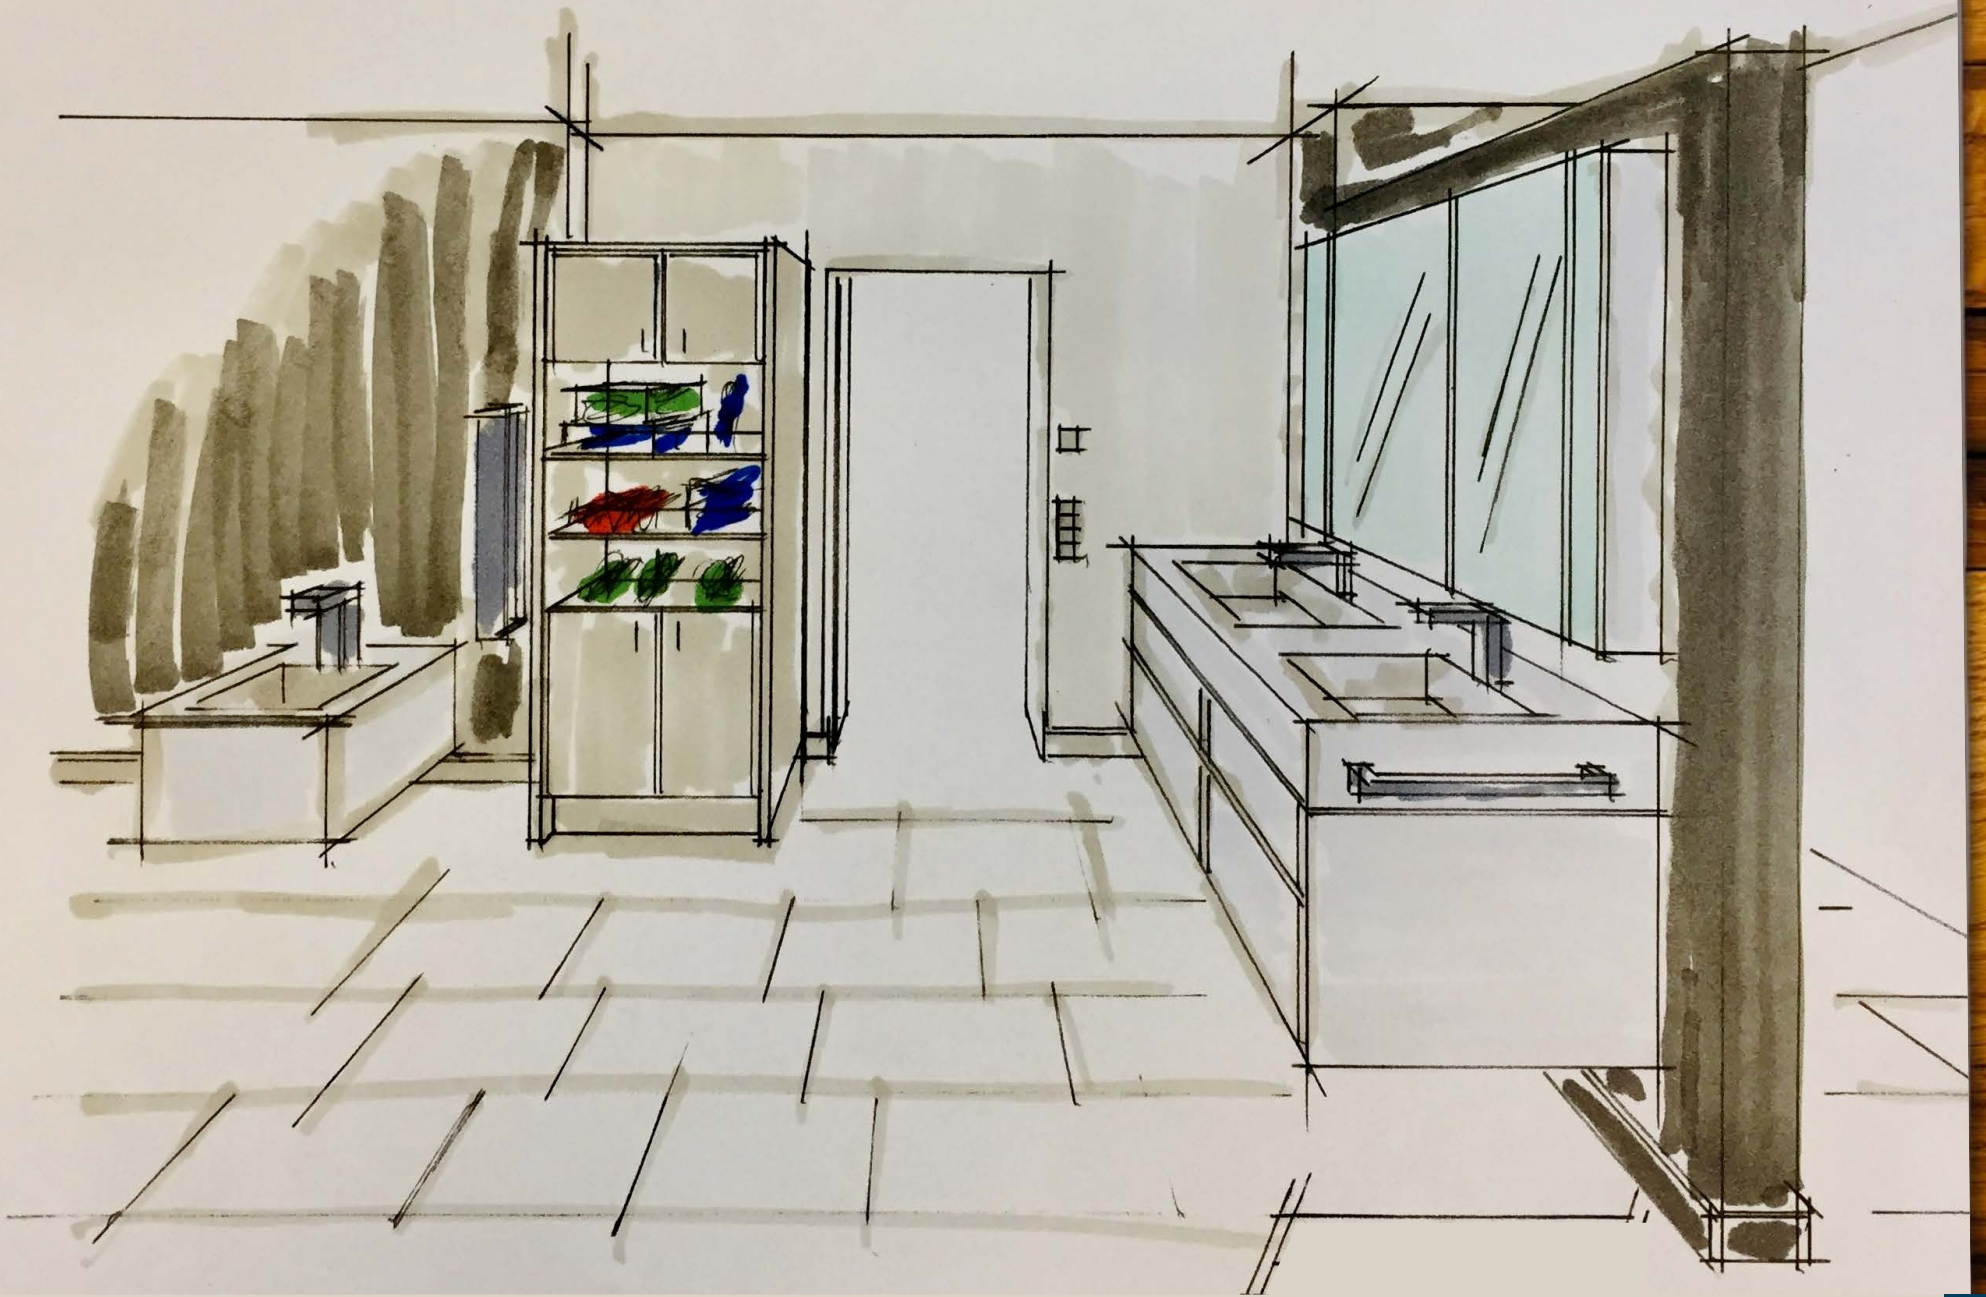

**CHRISTIAN
HAAS**

*Raum-
Objektplanung*

PORTFOLIO 2021

MAIL INFO@RAUM-OBJEKTPLANUNG.DE
WEB WWW.RAUM-OBJEKTPLANUNG.DE
MOBIL +49 152 52143057

ÜBER MICH

Christian Haas

- 2020** Geschäftsführender Gesellschafter
der Altholz-Werkstatt Haas & Riedle GmbH
- 2016** Gründung meines Planungsbüros Raum - Objektplanung
- 2016** Weiterbildung zum Betriebswirt HWK Augsburg
- 2015** Designer bei der Joachim Wagner Interior Design
- 2014-15** Weiterbildung zum Schreinermeister HWK Augsburg
- 2009-13** Designer bei der Wagner Möbel Manufaktur GmbH & Co. KG
- 2008-09** Weiterbildungen, Seminare und Projektarbeiten in Gestaltung,
Freihandzeichnen, Werkstoffe und Materialien
- 2007-08** Projektleiter bei der Wagner Möbelmanufaktur GmbH & Co. KG
- 2003-07** Schreiner Geselle bei der Xaver Lutzenberger GmbH & Co. KG
im Brücken - und Hochbau
- 2003** Praktikumsjahr bei der Zimmerer Erwin Schalk Holzbau GmbH
- 2002-2003** Zivildienst beim Bayerischen Roten Kreuz als Rettungsdiensthelfer
- 2000-2002** Schreiner Geselle bei der Wagner Möbel GmbH
- 1997-2000** Ausbildung zum Schreiner Gesellen bei der Wagner Möbel GmbH
- 1981** geboren in Mussenhausen/Unterallgäu

Kreativ

Individuell

Flexibilität

kom List
TV-Ward
September 19
12-1 33%

Begeisternd

M1333

überzeugungskraft

Aussicht Süd/West
Februar 2/21
M 1 10