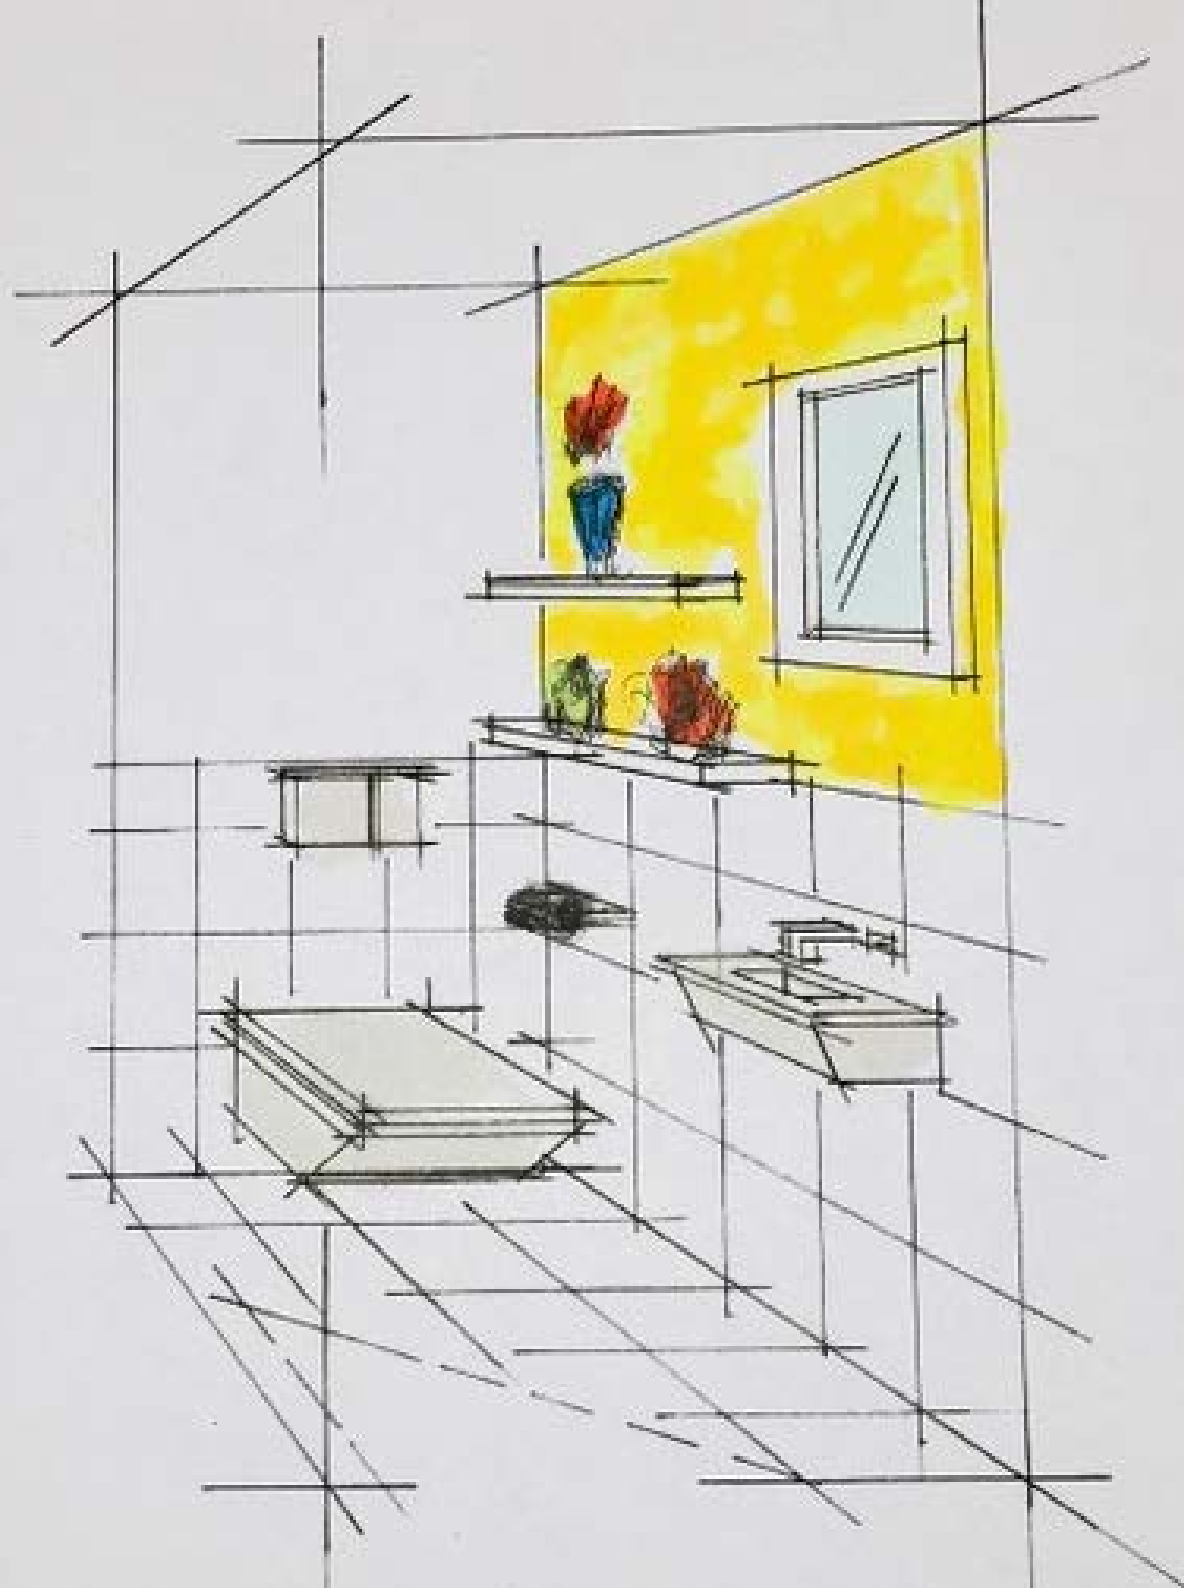

**CHRISTIAN
HAAS**

*Raum-
Objektplanung*

PORTFOLIO 2021

MAIL INFO@RAUM-OBJEKTPLANUNG.DE
WEB WWW.RAUM-OBJEKTPLANUNG.DE
MOBIL +49 152 52143057

ÜBER MICH

Christian Haas

- 2020** Geschäftsführender Gesellschafter
der Altholz-Werkstatt Haas & Riedle GmbH
- 2016** Gründung meines Planungsbüros Raum - Objektplanung
- 2016** Weiterbildung zum Betriebswirt HWK Augsburg
- 2015** Designer bei der Joachim Wagner Interior Design
- 2014-15** Weiterbildung zum Schreinermeister HWK Augsburg
- 2009-13** Designer bei der Wagner Möbel Manufaktur GmbH & Co. KG
- 2008-09** Weiterbildungen, Seminare und Projektarbeiten in Gestaltung,
Freihandzeichnen, Werkstoffe und Materialien
- 2007-08** Projektleiter bei der Wagner Möbelmanufaktur GmbH & Co. KG
- 2003-07** Schreiner Geselle bei der Xaver Lutzenberger GmbH & Co. KG
im Brücken - und Hochbau
- 2003** Praktikumsjahr bei der Zimmerer Erwin Schalk Holzbau GmbH
- 2002-2003** Zivildienst beim Bayerischen Roten Kreuz als Rettungsdiensthelfer
- 2000-2002** Schreiner Geselle bei der Wagner Möbel GmbH
- 1997-2000** Ausbildung zum Schreiner Gesellen bei der Wagner Möbel GmbH
- 1981** geboren in Mussenhausen/Unterallgäu

Kreativ

Individuell

Flexibilität

kom List
TV-Ward
September 19
12-1 33%

Begeisternd

M1333

überzeugungskraft

Aussicht Süd/West
Februar 2/21
M 1 10

Inspiziert

Zielorientiert

Fokussiert

31 R 32

6
7
8
9
10
11
12
13
14
15
16
17
18
19
20
21
22
23
24
25
26
27
28
29
30

1:1 0 1 2 3 4 5 6 7 8 9 10 11 12 13 14 15 16 17 18 19 20 21 22 23 24 25 26 27 28 29 30 31 32 33 34 35 36