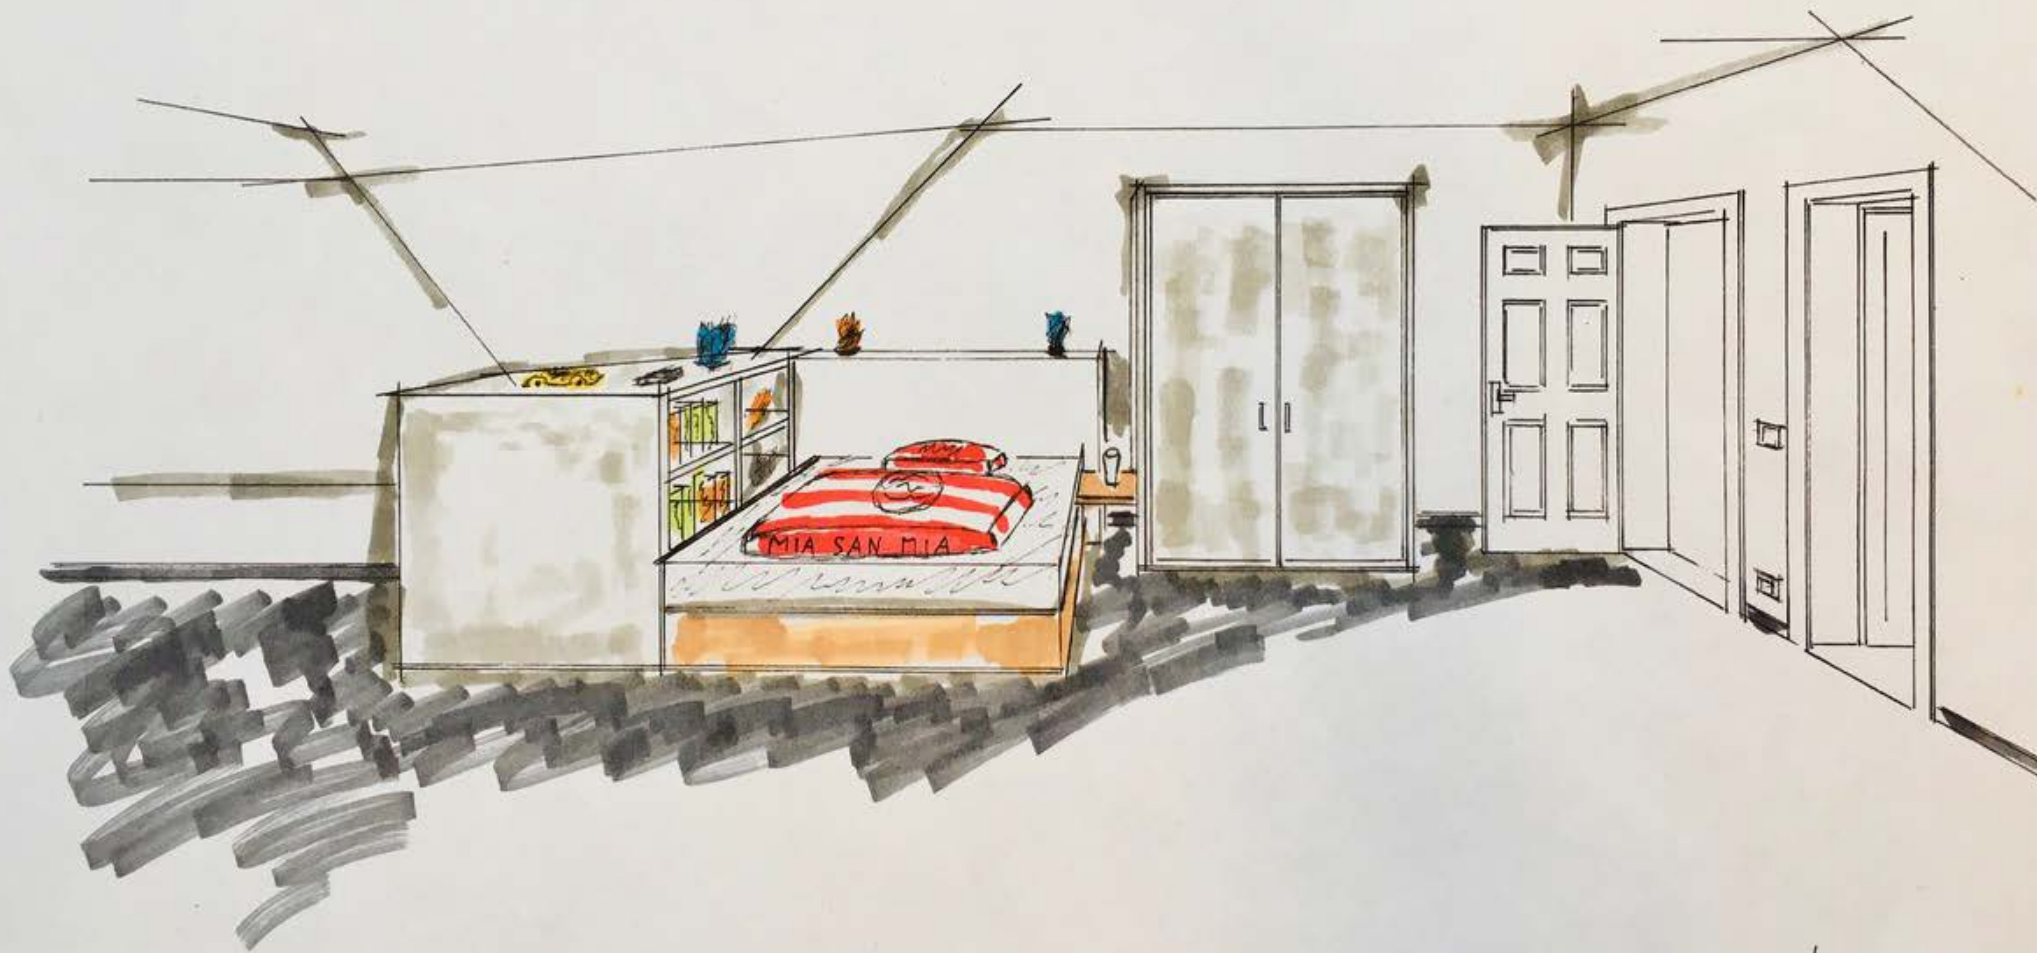

**CHRISTIAN
HAAS**

*Raum-
Objektplanung*

PORTFOLIO 2021

MAIL INFO@RAUM-OBJEKTPLANUNG.DE
WEB WWW.RAUM-OBJEKTPLANUNG.DE
MOBIL +49 152 52143057

ÜBER MICH

Christian Haas

- 2020** Geschäftsführender Gesellschafter
der Altholz-Werkstatt Haas & Riedle GmbH
- 2016** Gründung meines Planungsbüros Raum - Objektplanung
- 2016** Weiterbildung zum Betriebswirt HWK Augsburg
- 2015** Designer bei der Joachim Wagner Interior Design
- 2014-15** Weiterbildung zum Schreinermeister HWK Augsburg
- 2009-13** Designer bei der Wagner Möbel Manufaktur GmbH & Co. KG
- 2008-09** Weiterbildungen, Seminare und Projektarbeiten in Gestaltung,
Freihandzeichnen, Werkstoffe und Materialien
- 2007-08** Projektleiter bei der Wagner Möbelmanufaktur GmbH & Co. KG
- 2003-07** Schreiner Geselle bei der Xaver Lutzenberger GmbH & Co. KG
im Brücken - und Hochbau
- 2003** Praktikumsjahr bei der Zimmerer Erwin Schalk Holzbau GmbH
- 2002-2003** Zivildienst beim Bayerischen Roten Kreuz als Rettungsdiensthelfer
- 2000-2002** Schreiner Geselle bei der Wagner Möbel GmbH
- 1997-2000** Ausbildung zum Schreiner Gesellen bei der Wagner Möbel GmbH
- 1981** geboren in Mussenhausen/Unterallgäu

Kreativ

Individuell

Flexibilität

kom List
TV-Ward
September 19
12-1 33%

Begeisternd

M1333

überzeugungskraft

Aussicht Süd/West
Februar 2/21
M 1 10